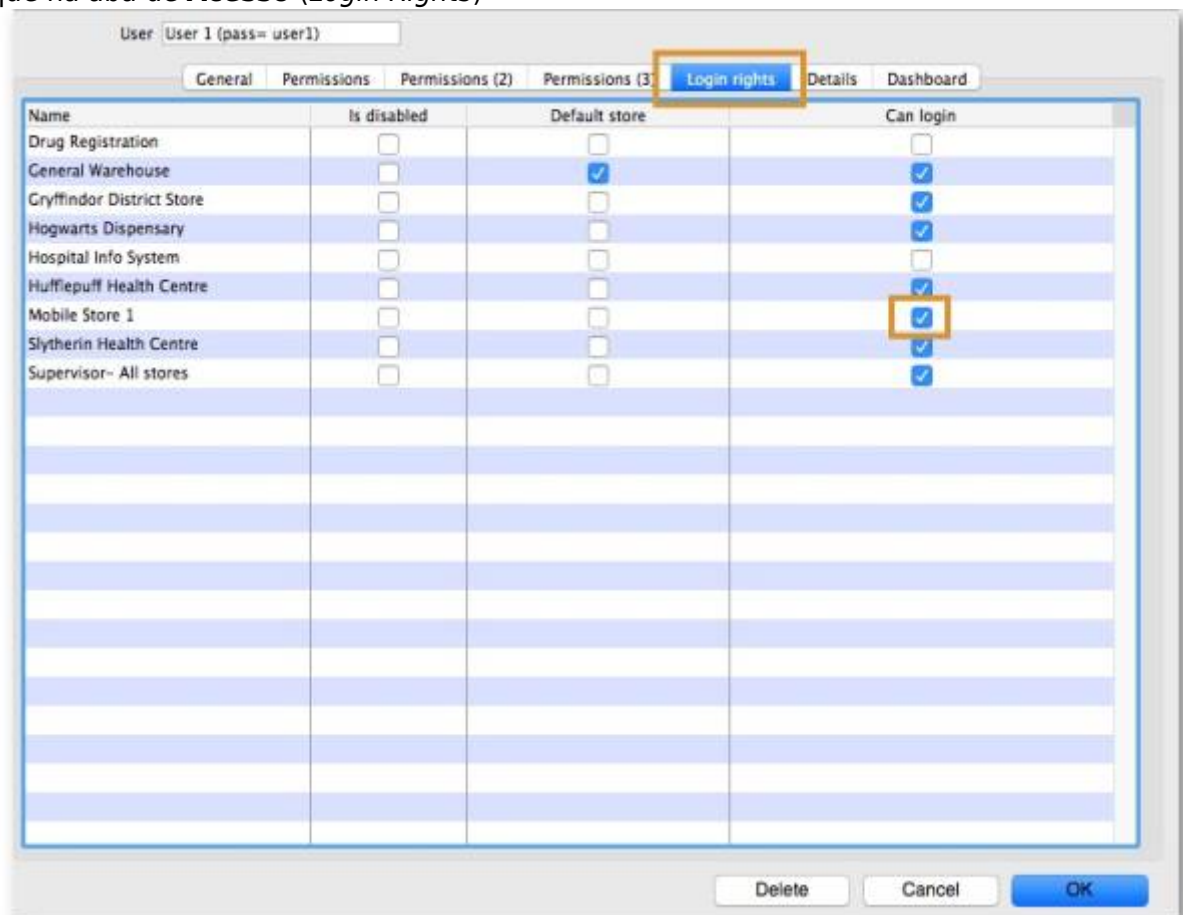

4. Marque a caixa de seleção do novo local na coluna **Login** (*Can login*)
5. Clique em **OK**