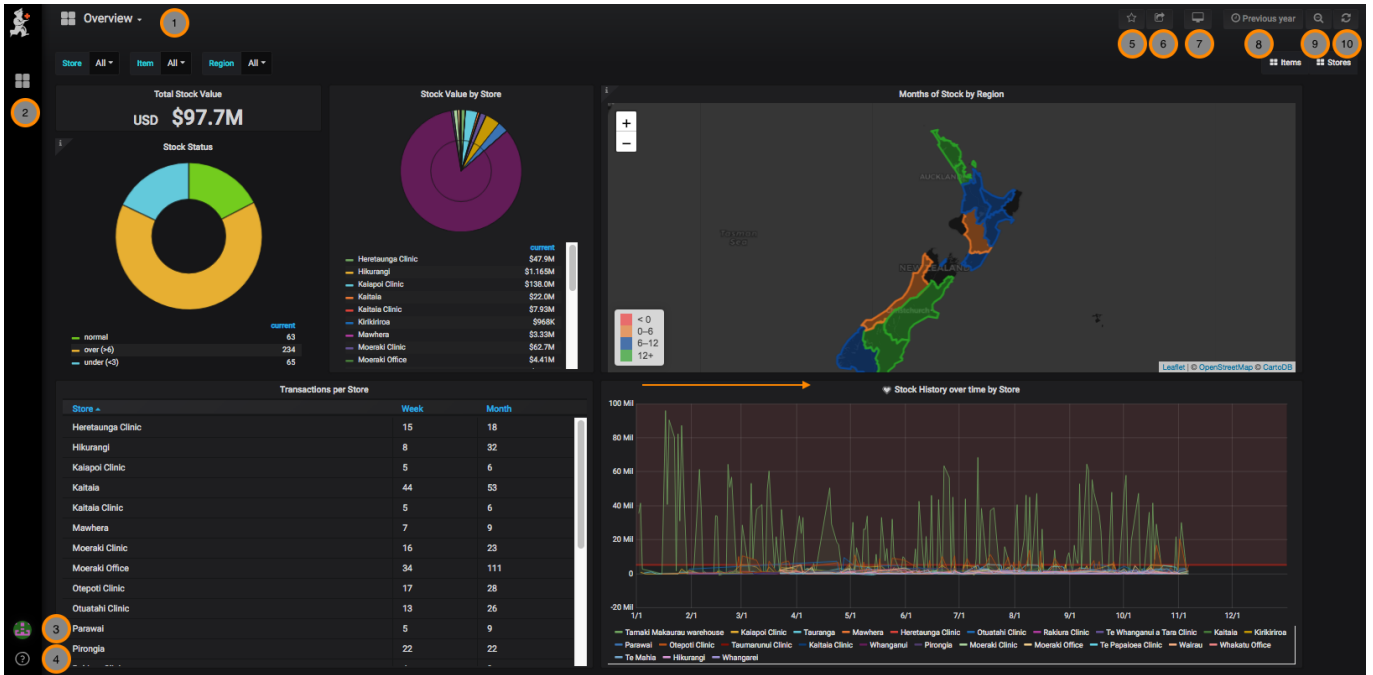

1. Conceitos básicos

Introdução

O seu painel mSupply utiliza o Grafana, uma ferramenta de visualização de código aberto conectada ao banco de dados do seu servidor mSupply. Este Guia de Usuário contém links externos para páginas do Grafana onde são explicados vários conceitos, incluindo como editar seu painel atual ou criar um novo.

Cada painel é composto de sub-painéis editáveis organizados em uma grade. Eles são separados por linhas e podem ser movidos para posições diferentes da grade com o uso do rato. Cada painel faz consulta ao banco de dados do seu servidor mSupply para apresentar todas as informações em formato visual (gráficos, tabelas, etc).

Começar a usar

When you log in you will see a suite of demo dashboards that we have configured for you - similar to the example below. Assim que estiver logado você será apresentado a um grupo de dashboards modelo que configuramos para você - similar ao exemplo abaixo.

Este exemplo apresenta o painel geral 'Overview'.

A configuração inicial do intervalo de tempo é do 'Ano anterior'.

Este exemplo de dashboard contém seis painéis:

- Valor total de estoque (Total stock value)
- Status atual de estoque (Stock status)
- Valor de estoque por local (Stock value by store)
- Transações por local (Transactions per store)
- Meses de estoque por região (Months of stock by region)
- Histórico de estoque por local (Stock history over time by store)