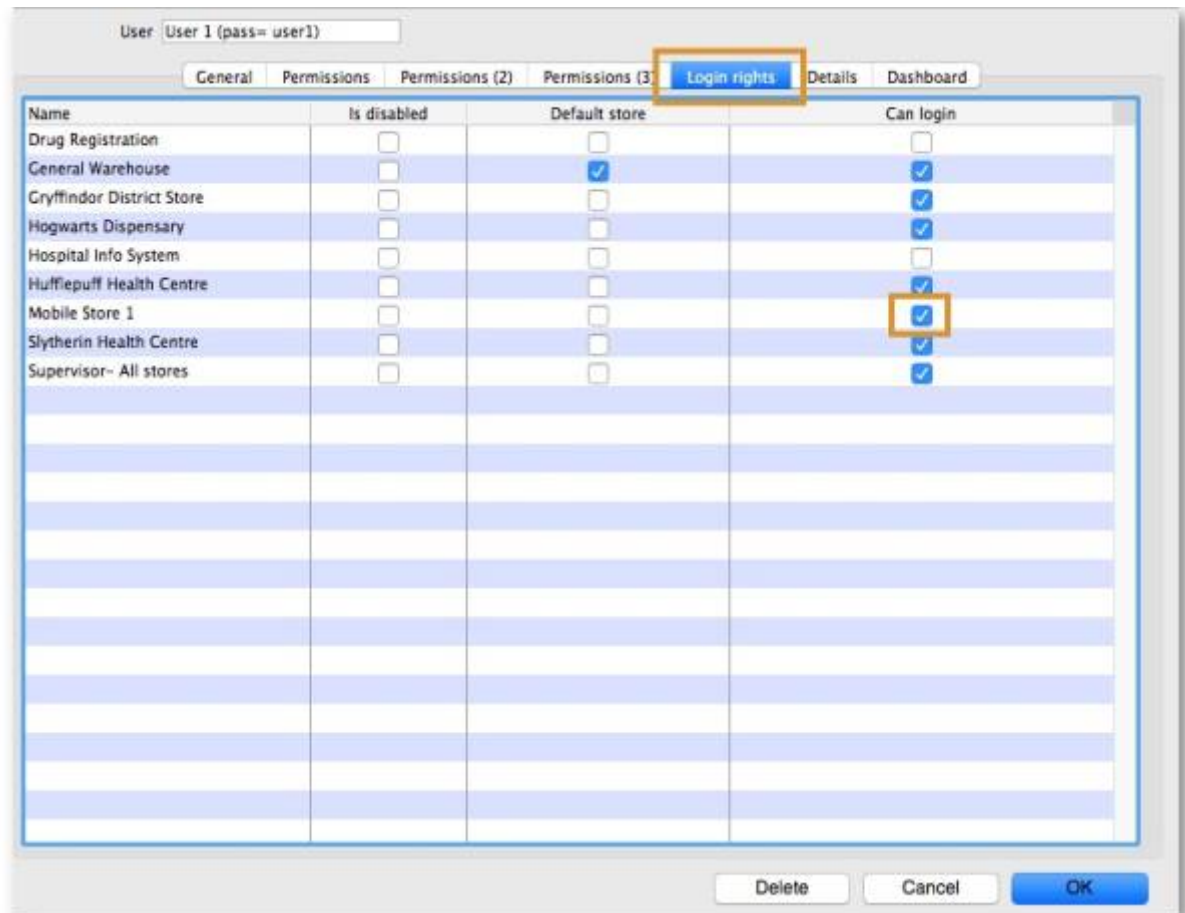

2. Sélectionnez l'utilisateur et allez à **Droits de connexion**

3. Sélectionnez le nouveau dépôt

4. Cliquez **OK**